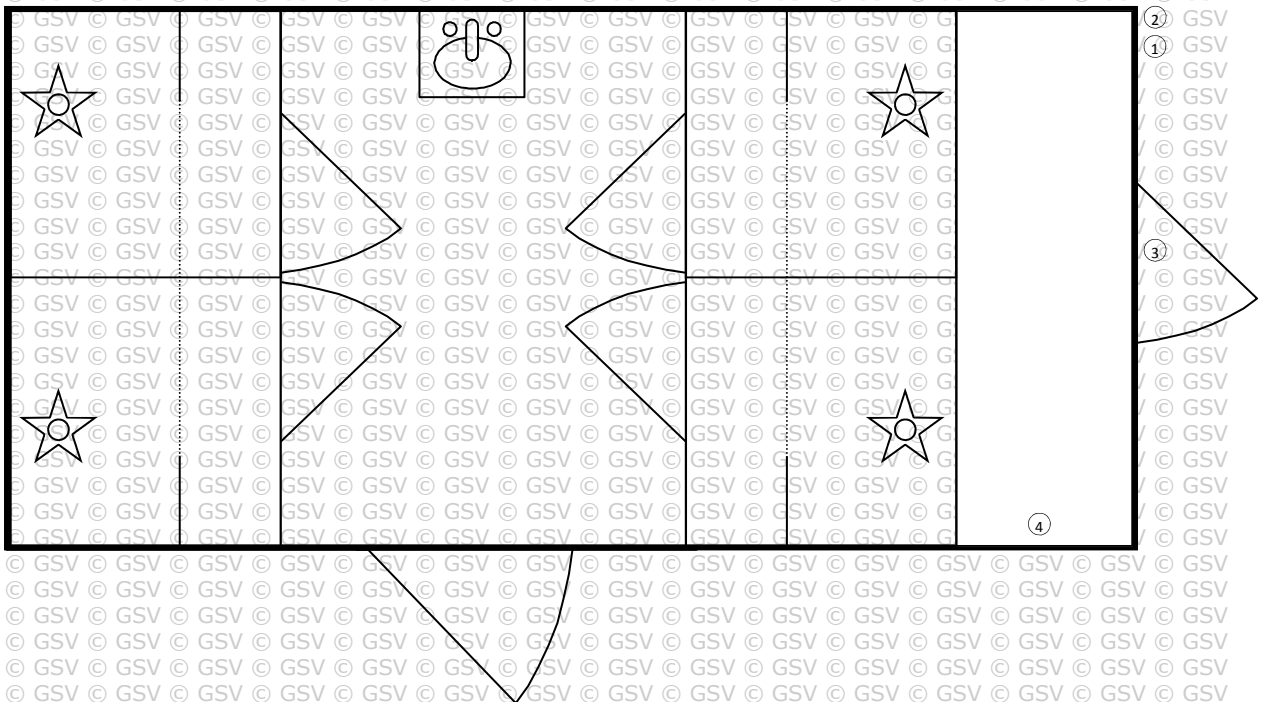

Douchecontainer 4 pers.

Afmetingen: 5,00m x 2,30m

Inhoud:

- 4 douches
- gezamenlijke ruimte
- technische ruimte met 1 geiser per 2 douches

Aansluitingen:

1. verlichting: 16 amp / 220V
2. water: 3/4 duim binnendraad aan onze container
3. afvoer: Ø 50 (aan één van de twee kopkanten)
4. gas: propaan 18kg met binnendraad op de fles