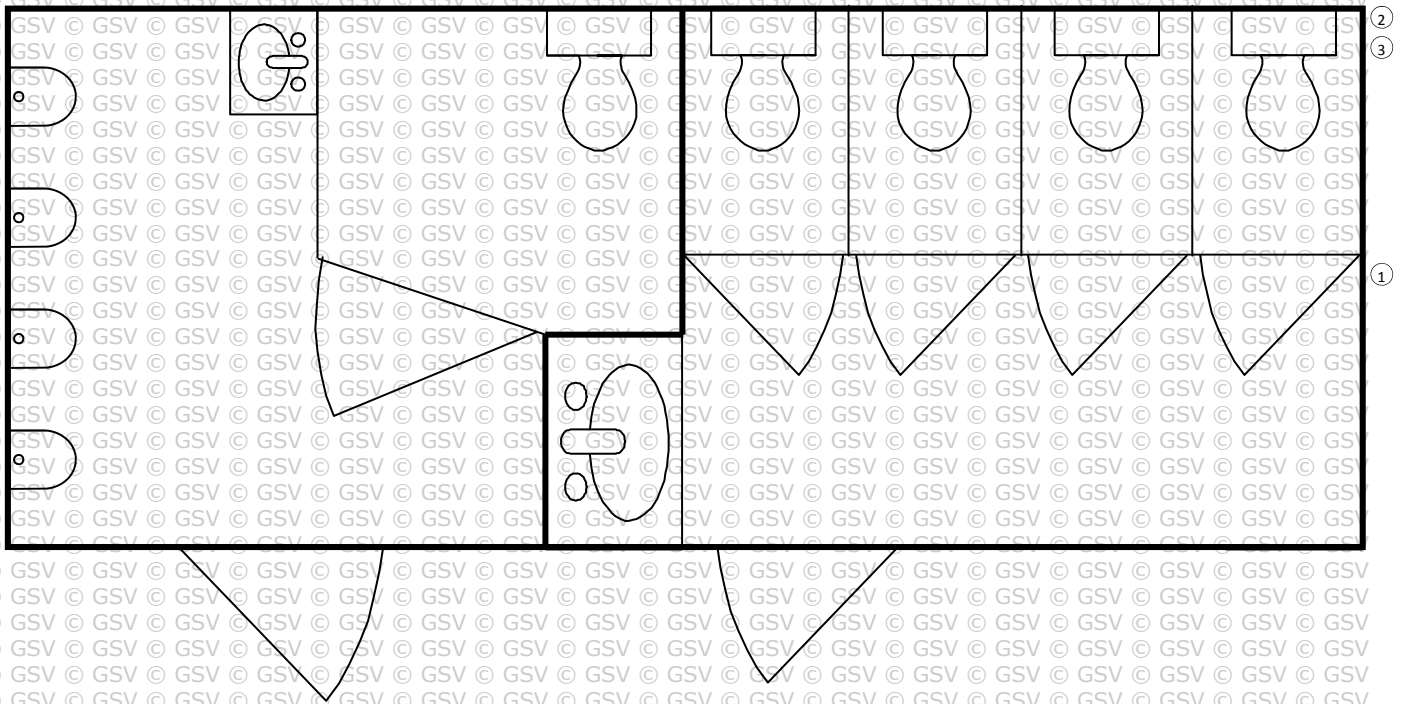

Toiletcontainer 2 ingangen met rolstoel-toegankelijk toilet

Afmetingen: 6,00m x 2,40m

Inhoud dameszijde:

- 4 zittoiletten
- 1 wasbak, zeepdispenser, handdoekhouder en spiegel

Inhoud herenzijde:

- 1 zittoilet (rolstoeltoegankelijk)
- 4 urinoirs
- 1 wasbak, zeepdispenser, handdoekhouder en spiegel

Aansluitingen:

1. verlichting: 16 amp / 220V
2. water: 3/4 duim binnendraad aan onze container (40L per minuut op volle capaciteit)
3. afvoer: Ø 100 (ca. 8m meegeleverd met 1 bocht van 90° en 1 stuk flexibel)