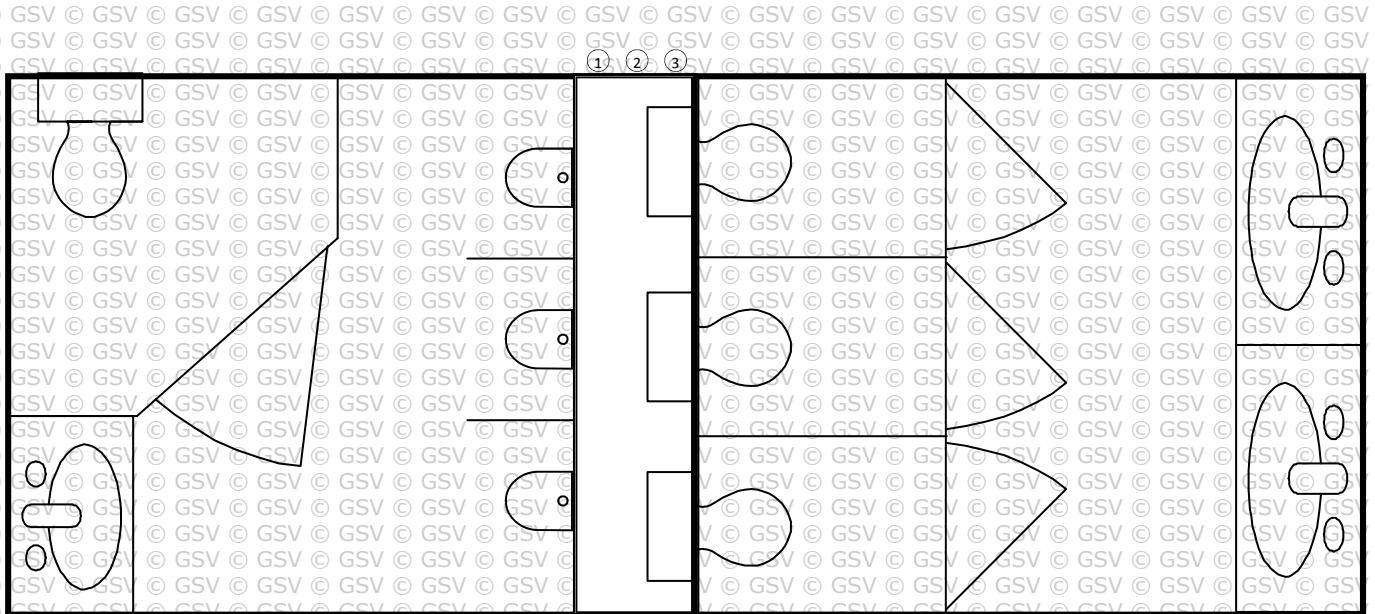

VIP toiletcontainer

Afmetingen: 6,00m x 2,40m

Inhoud dameszijde:

- 3 zittoiletten
- 2 grote wasbakken, zeepdispensers, handdoekhouders en grote spiegel

Inhoud herenzijde:

- 1 zittoilet (ook voor andersvaliden)
- 3 urinoirs met automatische spoeling
- 1 grote wasbak, zeepdispenser, handdoekhouder en grote spiegel

Aansluitingen:

1. verlichting: 16 amp / 220V
2. water: 3/4 duim binnendraad aan onze container (40L per minuut op volle capaciteit)
3. afvoer: Ø 100 (ca. 8m meegeleverd met 1 bocht van 90° en 1 stuk flexibel)